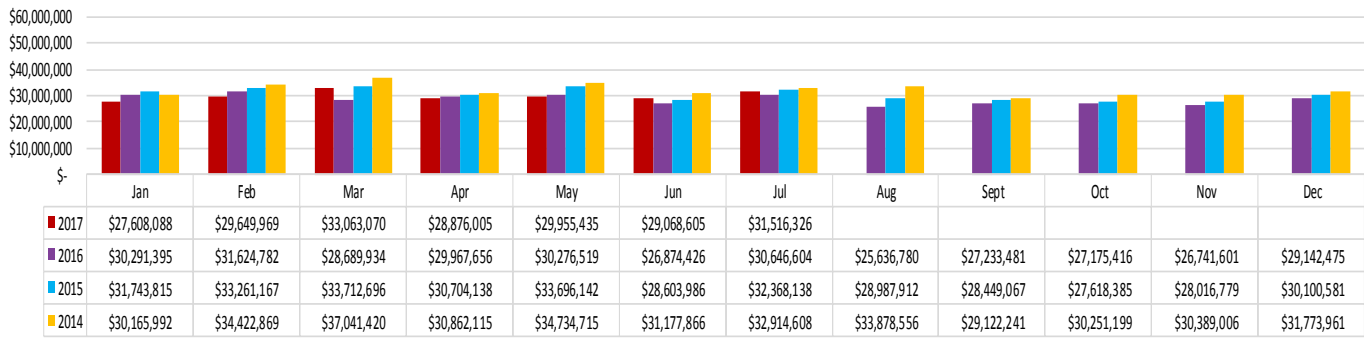

Racinos - Yr/Yr Revenue